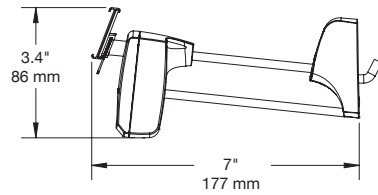

IR Locking Hook™

IR Locking Hook - 6" / 15cm (NL6):

IR Locking Hook - 7" / 18cm (NL7):

IR Locking Hook - 9" / 23cm (NL9):

IR Locking Hook™

IR Locking Hook - 11" / 28cm (NL11):

IR Locking Hook - 12" / 30.5cm (NL12):